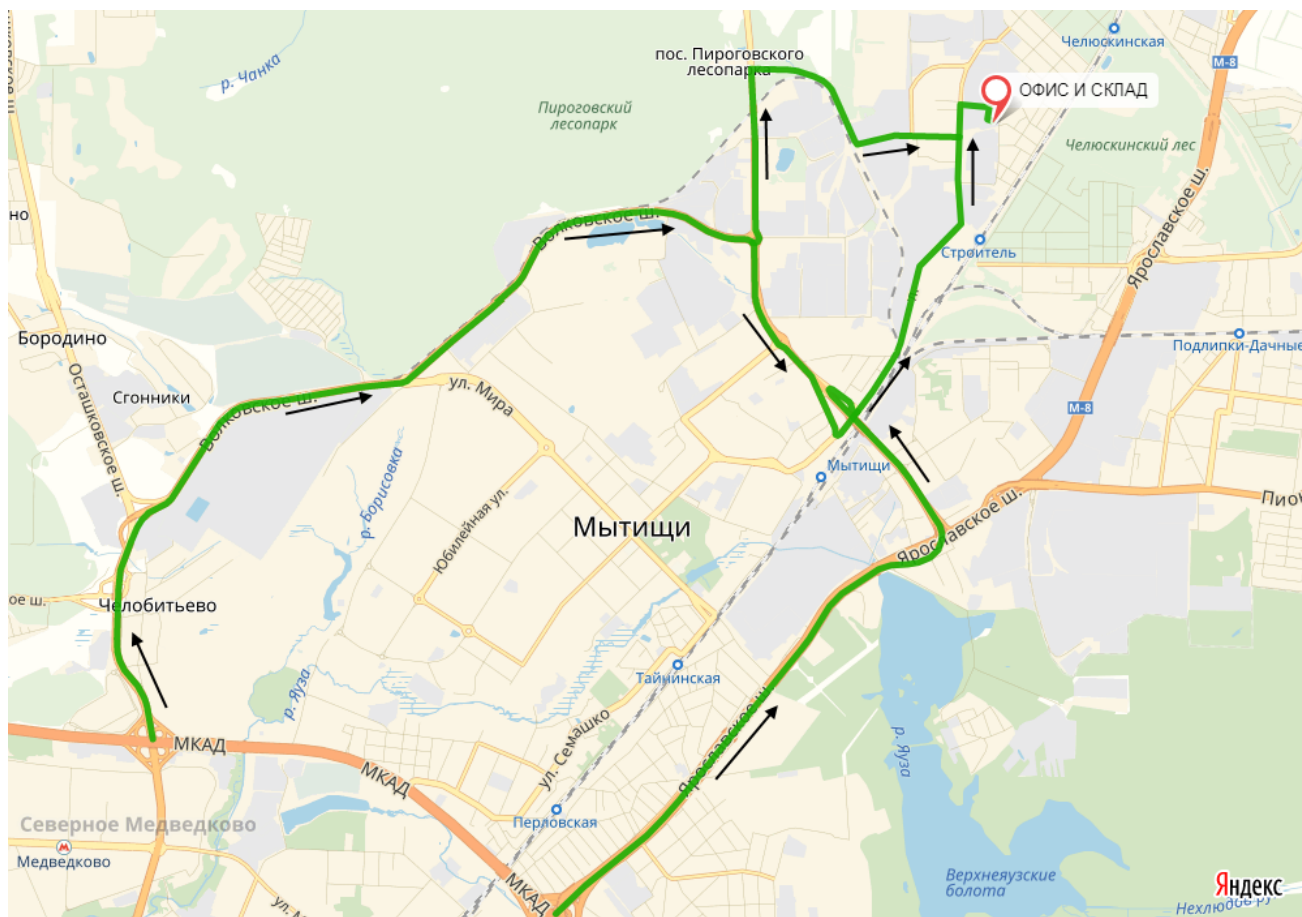

Компания «МВ Трейд»

Адрес склада-магазина:

Московская область, г. Мытищи,
ул. Силикатная, д. 36
(территория завода «Стройперлит»)

[Открыть в Яндекс.Картах](#)

Как добраться на общественном транспорте:

- от метро «Бабушкинская» — маршрутное такси 567
- от станции «Мытищи» — маршрутное такси №1, 9, 27 до завода "Стройперлит"
- от станции «Строитель» — в пешей доступности

Сайт:

www.mvtrade.ru

Схема проезда по территории