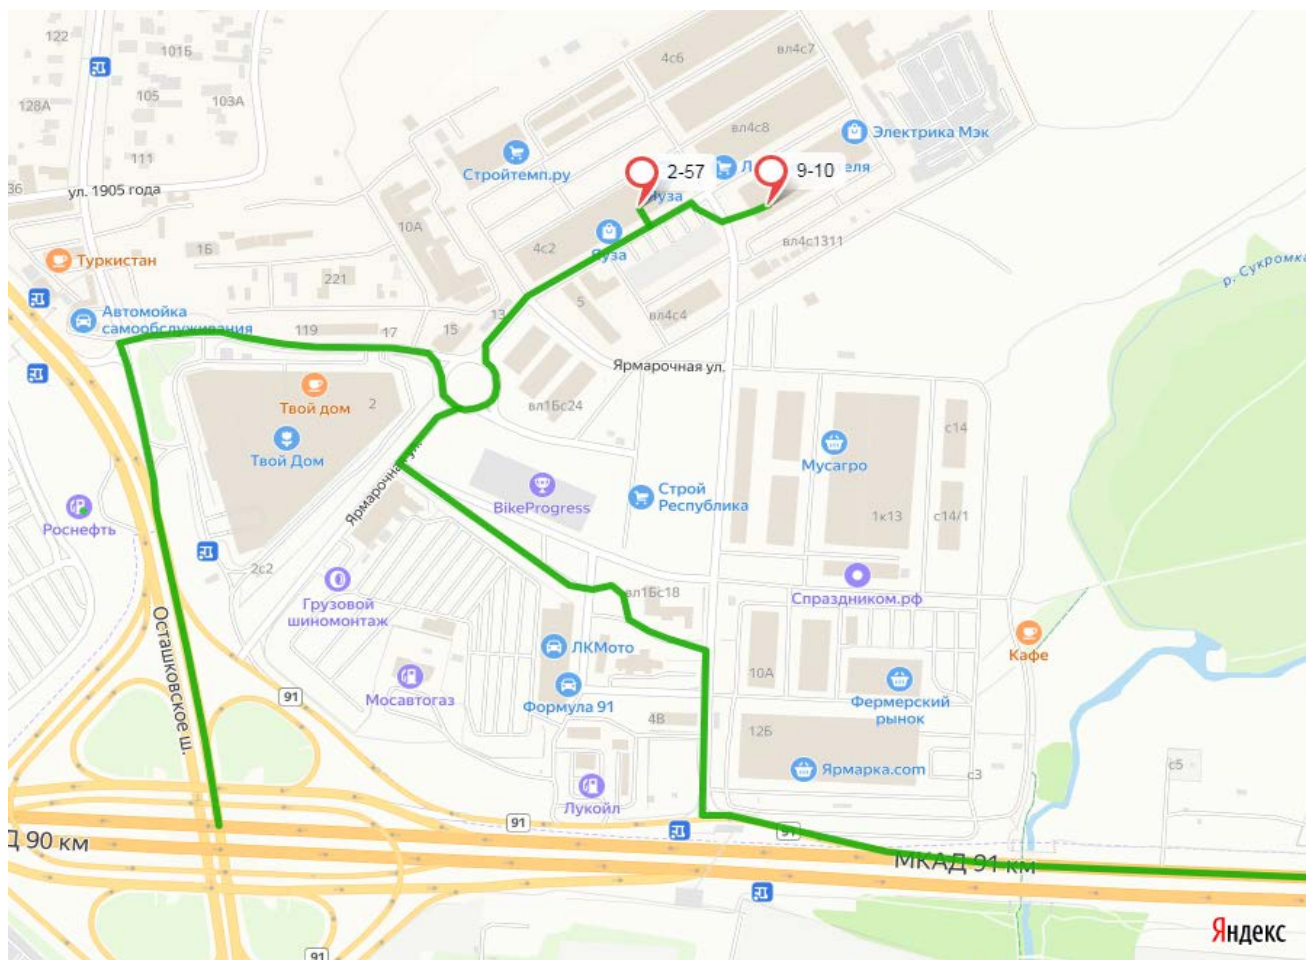

## Адрес выставочного зала:

г. Москва, Осташковское шоссе, вл. 4 с9,  
павильон 9, место 10

[Открыть в Яндекс.Картах](#)

г. Москва, Осташковское шоссе, 4с2,  
павильон 2, место 57

[Открыть в Яндекс.Картах](#)

## Как добраться на общественном транспорте:

- от метро «Медведково» — маршрутное такси №314, 419, 170, 177, 199 до остановки

«Ашан»

+7 (495) 215-03-44